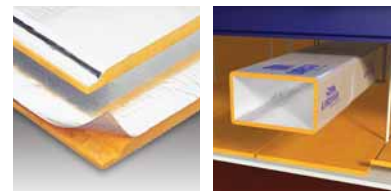

Lardero (La Rioja)

Centro de salud mental

Promotora:	Consejería de salud
Constructora:	José Martín
Estudio de arquitectura:	Jesús Mª Gil
Ingeniería:	Estudios y proyectos
Producto:	URSA AIR P5858 Panel aluminio Al
Cantidad:	2.200 m ²
Instalador:	Aislamientos Miva
Fecha inicio de obra:	2007
Fecha final de obra:	2008

URSA AIR P5858 - Construcción de conductos